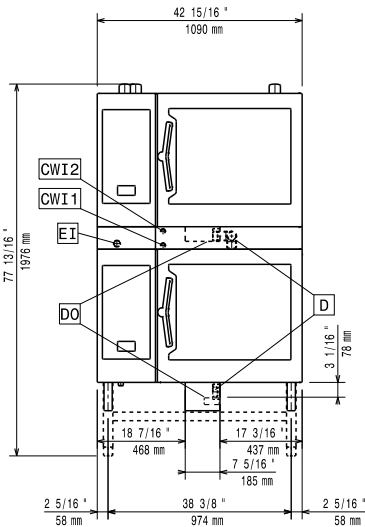

Zkrácená specifikace

Položka č. _____

Hlavní funkce a vlastnosti

- Ideální pro úsporu místa v kuchyni.
- Zahrnuje: podpěry, vnější panely, odtah a vodovodní potrubí, připojení odtoku a nastavitelné nohy.
- Sadu lze instalovat v místě instalace.
- Typologie (plyn, elektrická) musí být objednána s ohledem na konvektomat, který bude umístěn dole.

SCHVÁLENO: _____

Electrolux
PROFESSIONAL

Príslušenství k instalaci
Sada k instalaci CombiDuo konvektomatu
6x GN2/1 (EL) na 6 nebo 10x GN 2/1 (EL)

Zepředu

Boční

Shora

Hlavní informace

Vnější rozměry, Šířka 922621 (STK62161021)	1090 mm
Vnější rozměry, Hloubka	1092 mm
Vnější rozměry, Výška	120 mm
Netto váha:	53 kg
Přepravní váha:	49 kg