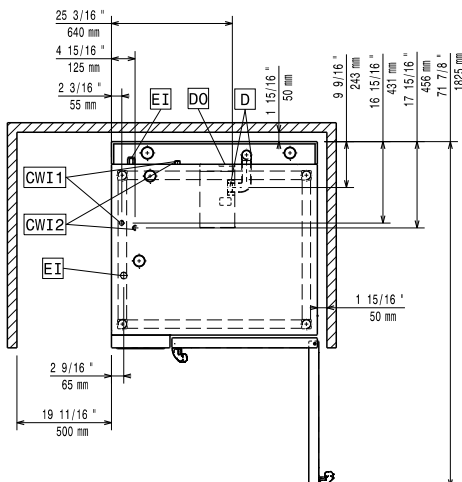

SCHVÁLENO: _____

Electrolux
PROFESSIONAL

Príslušenství k instalaci
Sada k instalaci CombiDuo konvektomatu
6x GN2/1 (EL) na 6 nebo 10x GN 2/1 (EL)

Zepředu

Boční

Shora

Hlavní informace

Vnější rozměry, Šířka 922621 (STK62161021)	1090 mm
Vnější rozměry, Hloubka	1092 mm
Vnější rozměry, Výška	120 mm
Netto váha:	53 kg
Přepravní váha:	49 kg