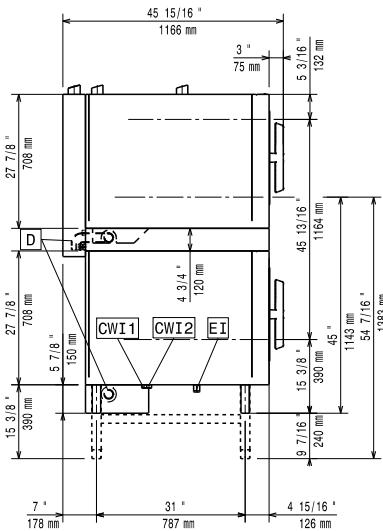

SCHVÁLENO: _____

Electrolux
PROFESSIONAL

Príslušenství k instalaci
Sada k instalaci CombiDuo konvektomatu
6x GN2/1 (EL) na 6 nebo 10x GN 2/1 (EL)

Zepředu

Boční

Shora

Hlavní informace

Vnější rozměry, Šířka 922621 (STK62161021)	1090 mm
Vnější rozměry, Hloubka	1092 mm
Vnější rozměry, Výška	120 mm
Netto váha:	53 kg
Přepravní váha:	49 kg